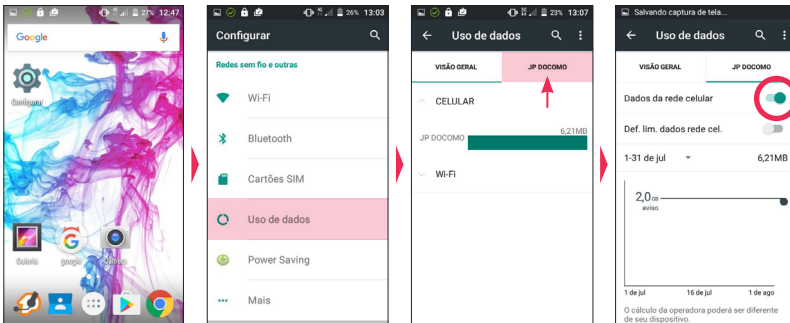

Instalação do Chip

Configuração do APN & Dados Celulares

GUIA DE CONFIGURAÇÃO

<http://wifi.co.jp/support/apn>

SERVIÇO EXCLUSIVO para clientes do grupo Espas Communications (Multimax Co. Ltd. / JB Network Co. Ltd. / WiFi Japan)

APARELHOS ANDROID

Chips Docomo (3Mbps / 250Kbps) e EMobile 25GB

HABILITE OS DADOS CELULARES

Pressione **Configurar**

Pressione **Uso de dados**

Pressione **Docomo** ou **Softbank**

Habilite **Dados da rede celular**