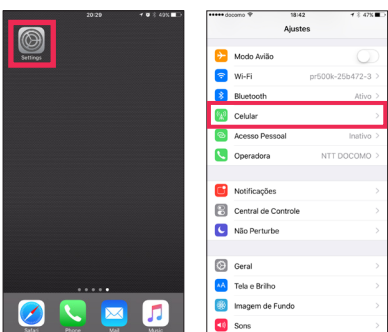

Pegue a folha escrito **DOCUMENTO IMPORTANTE** no topo direito da página

Use os campos marcados na **marcação vermelha** ao lado para configurar o seu celular

CONFIGURAÇÃO DO APN

Pressione **Configurar > Mais > Redes celulares**

Pressione **Nomes dos pontos de acesso**

Pressione **+** para criar um novo ponto de acesso

Preencha as opções seguindo o **Documento Importante**

Pressione o ícone de **Menu**

Salve

Selecione a opção **JB**

APARELHOS com iOS (iPhone ou iPad)

Chips Docomo (3Mbps / 250Kbps)

HABILITE OS DADOS CELULARES

Pressione **Ajustes**

Pressione **Celular**

Habilite a opção **Dados Celulares**

CONFIGURAÇÃO DO APN

Abra o navegador **Safari**