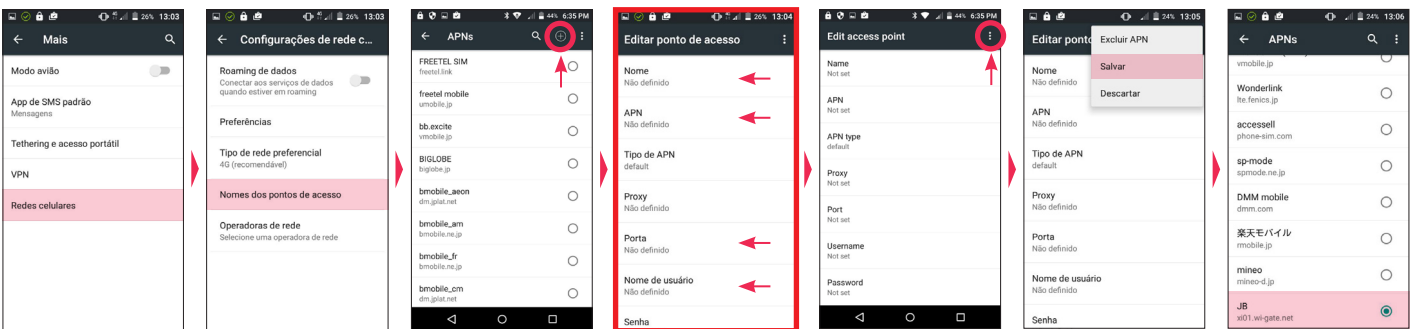

Instalação do Chip

Configuração do APN & Dados Celulares

GUIA DE CONFIGURAÇÃO

<http://wifi.co.jp/support/apn>

SERVIÇO EXCLUSIVO para clientes do grupo Espas Communications (Multimax Co. Ltd. / JB Network Co. Ltd. / WiFi Japan)

APARELHOS ANDROID

Chips Docomo (3Mbps / 250Kbps) e EMobile 25GB

HABILITE OS DADOS CELULARES

Pressione **Configurar**

Pressione **Uso de dados**

Pressione **Docomo** ou **Softbank**

Habilite **Dados da rede celular**

Pegue a folha escrito **DOCUMENTO IMPORTANTE** no topo direito da página

Use os campos marcados na **marcação vermelha** ao lado para configurar o seu celular

CONFIGURAÇÃO DO APN

Pressione **Configurar > Mais > Redes celulares**

Pressione **Nomes dos pontos de acesso**

Pressione **+** para criar um novo ponto de acesso

Preencha as opções seguindo o **Documento Importante**

Pressione o ícone de **Menu**

Salve

Selecione a opção **JB**