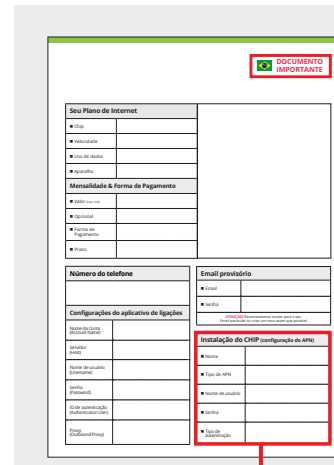

Instalação do Chip

Configuração do APN & Dados Celulares

GUIA DE CONFIGURAÇÃO

<http://wifi.co.jp/support/apn>

SERVIÇO EXCLUSIVO para clientes do grupo Espas Communications (Multimax Co. Ltd. / JB Network Co. Ltd. / WiFi Japan)

APARELHOS ANDROID

Chips Docomo (3Mbps / 250Kbps) e EMobile 25GB

HABILITE OS DADOS CELULARES

Pressione **Configurar**

Pressione **Uso de dados**

Pressione **Docomo** ou **Softbank**

Habilite **Dados da rede celular**

Pegue a folha escrito **DOCUMENTO IMPORTANTE** no topo direito da página

Use os campos marcados na **marcação vermelha** ao lado para configurar o seu celular

CONFIGURAÇÃO DO APN

Pressione **Configurar > Mais > Redes celulares**

Pressione **Nomes dos pontos de acesso**

Pressione **+** para criar um novo ponto de acesso

Preencha as opções seguindo o **Documento Importante**

Pressione o ícone de **Menu**

Salve

Selecione a opção **JB**