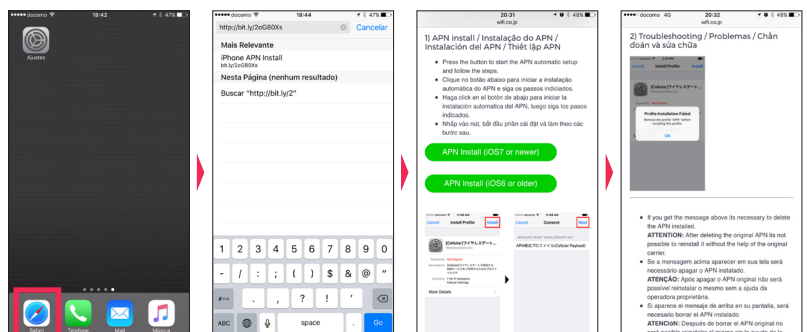

Pegue a folha escrito **DOCUMENTO IMPORTANTE** no topo direito da página

Use os campos marcados na **marcação vermelha** ao lado para configurar o seu celular

CONFIGURAÇÃO DO APN

Pressione **Configurar > Mais > Redes celulares**

Pressione **Nomes dos pontos de acesso**

Pressione **+** para criar um novo ponto de acesso

Preencha as opções seguindo o **Documento Importante**

Pressione o ícone de **Menu**

Salve

Selecione a opção **JB**

APARELHOS com iOS (iPhone ou iPad)

Chips Docomo (3Mbps / 250Kbps)

HABILITE OS DADOS CELULARES

Pressione **Ajustes**

Pressione **Celular**

Habilite a opção **Dados Celulares**

CONFIGURAÇÃO DO APN

Abra o navegador **Safari**