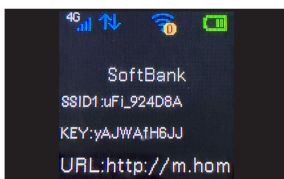

HOW TO USE / 利用方法

1

Press the **POWER BUTTON** to turn on the device

電源ボタンを押して下さい

2

Press the **WPS BUTTON** once

WPSボタンを1回押してください

3

The **SSID (Wi-Fi Name)** and the **KEY (password)** will be displayed on the screen

Wi-Fiの名前とセキュリティーキー(パスワード)をご確認できます

4

To return to the initial screen press 4 times the **WPS BUTTON**

初期画面に戻るには、WPSボタンを4回押します