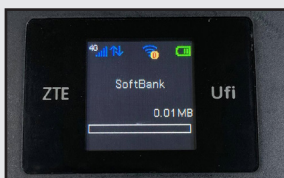

HOW TO USE / 利用方法

1

Press the **POWER BUTTON** to turn on the device

電源ボタンを押して下さい

2

Press the **WPS BUTTON** once

WPSボタンを1回押してください

3

The **SSID (Wi-Fi Name)** and the **KEY (password)** will be displayed on the screen

Wi-Fiの名前とセキュリティーキー(パスワード)をご確認できます

4

To return to the initial screen press 4 times the **WPS BUTTON**

初期画面に戻るには、WPSボタンを4回押します